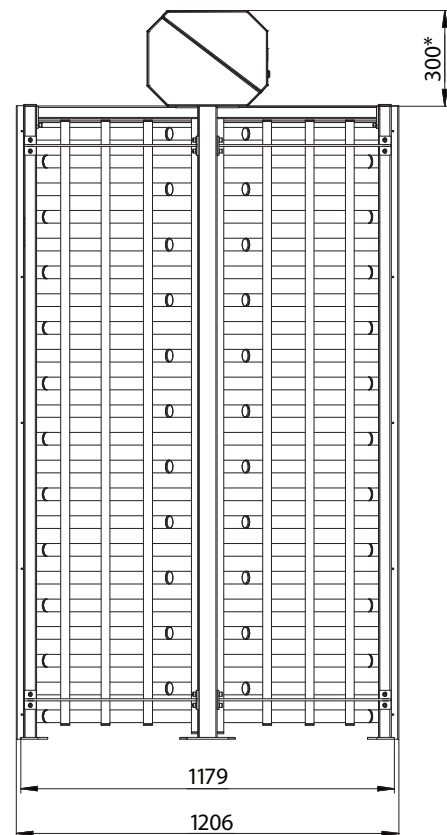

#### Technical Specifications:

Length	2240 mm
Width	1206 mm
Height	2300 mm
Weight, not more	614 kg

www.tiso.global  
+380 (44) 291-21-11  
e-mail: export@tiso.ua

A - A ( 1:15 )

www.tiso.global  
 +380 (44) 291-21-11  
 e-mail: export@tiso.ua